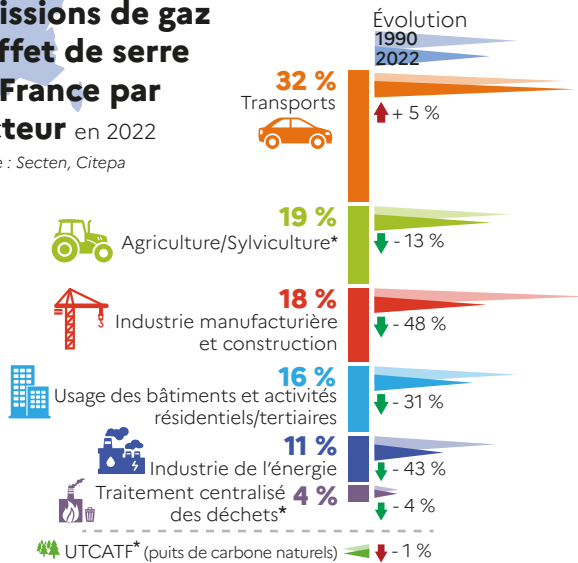

Le changement climatique

Données clés

Émissions de gaz à effet de serre* en 2021

Source : EDGAR

* Hors UTCATF : utilisation des terres, changement d'affectation des terres et foresterie

Objectifs climatiques

Source : AEE

Comparaisons internationales

Émissions de GES par habitant

hors UTCATF

Sources : SDES, d'après EDGAR ; Banque mondiale

Émissions de GES rapportées au PIB

hors UTCATF

Émissions de gaz à effet de serre en France par secteur en 2022

Source : Secten, Citepa

* Les valeurs 2021 sont utilisées pour 2022

Empreinte carbone des Français en 2019

Source : SDES

Chiffres clés du climat

France, Europe et Monde